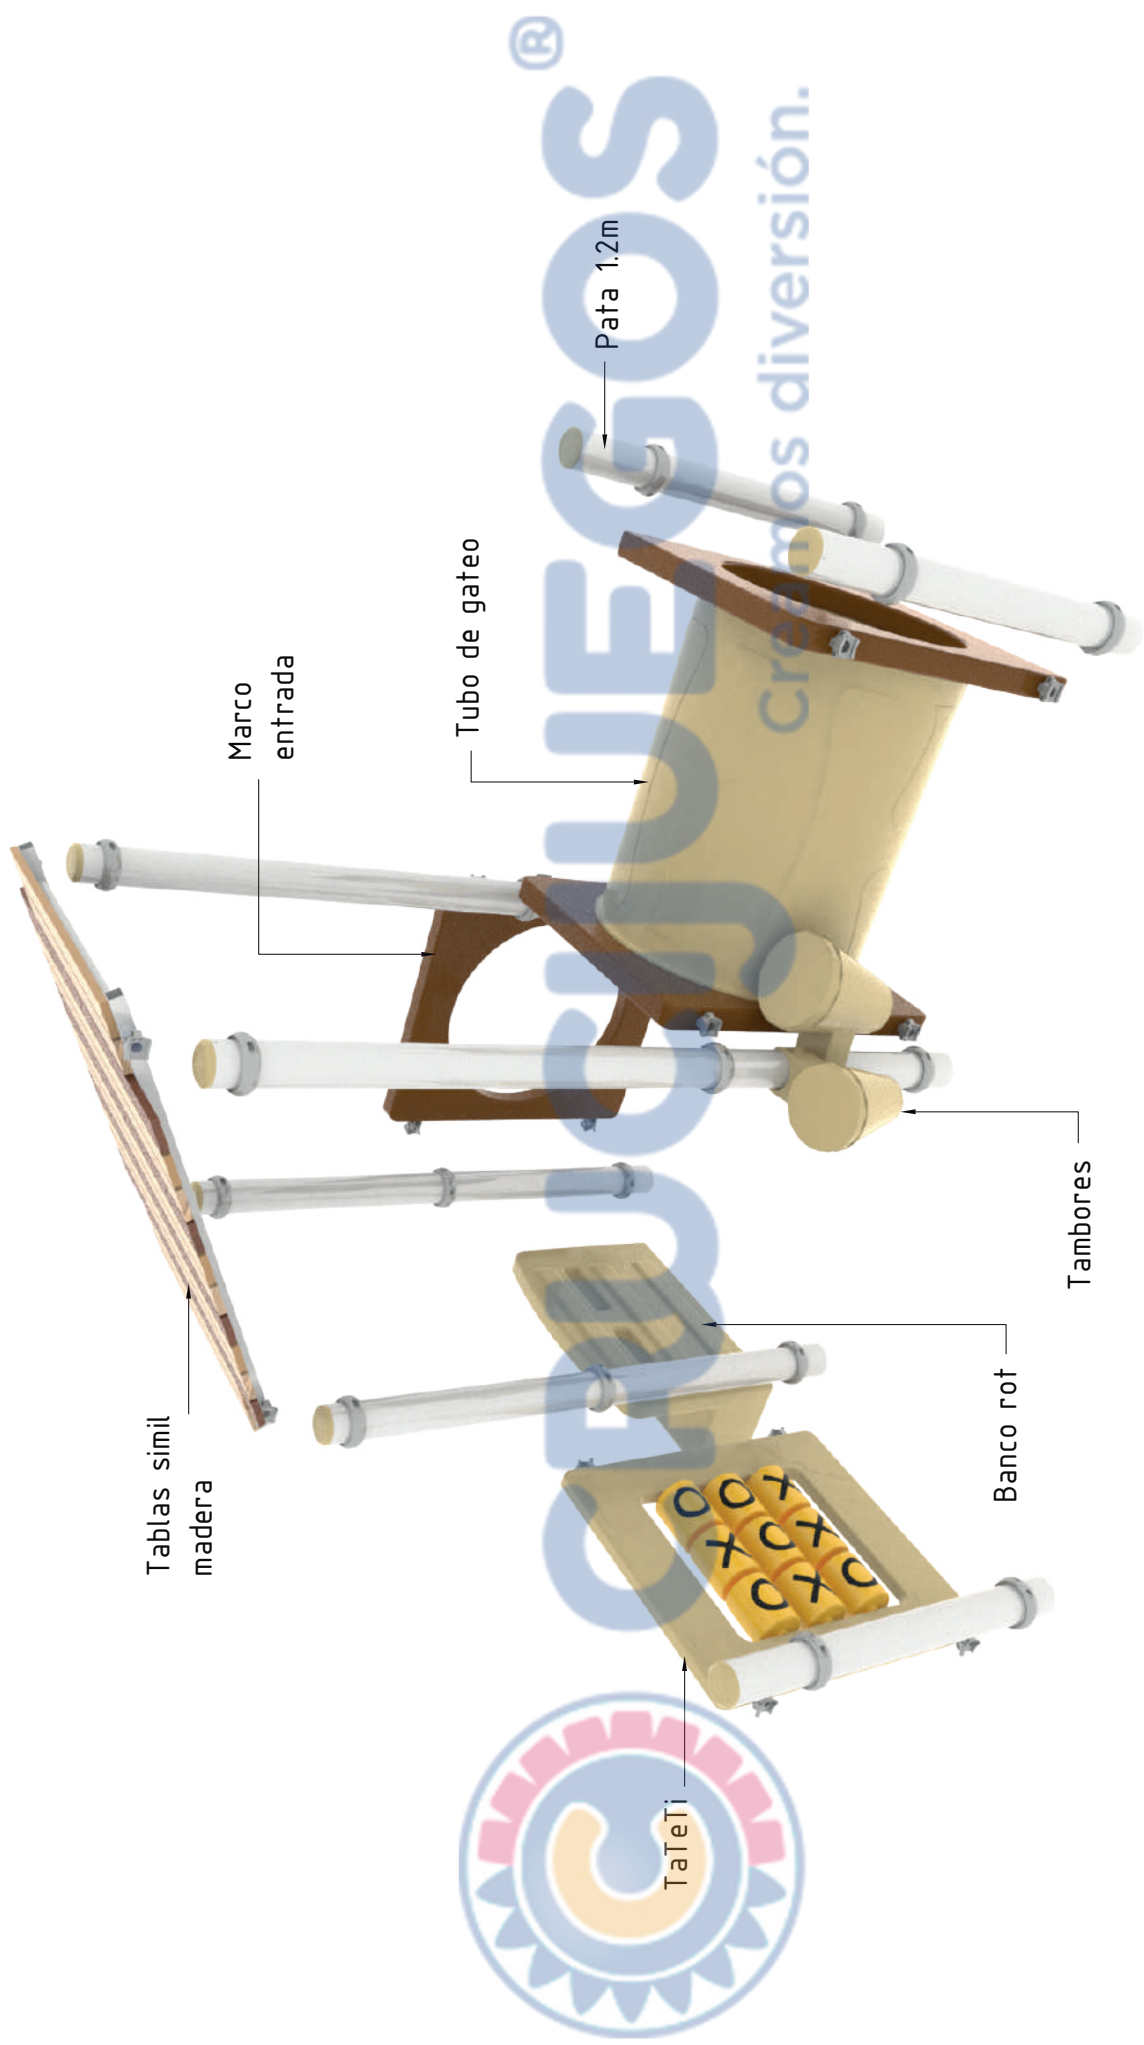

Fecha: 08/08/2023

Revisión: 00.04
Código: 26005

Mangrullo Bio

CRUCIJUEGOS INSUMOS PUBLICOS

Ezeiza 1631 - Tel: +54 -9- 341 - 5282002 (Rot.)
E- mail: info@crucijuegos.com - www.crucijuegos.com - (2000) ROSARIO - ARGENTINA