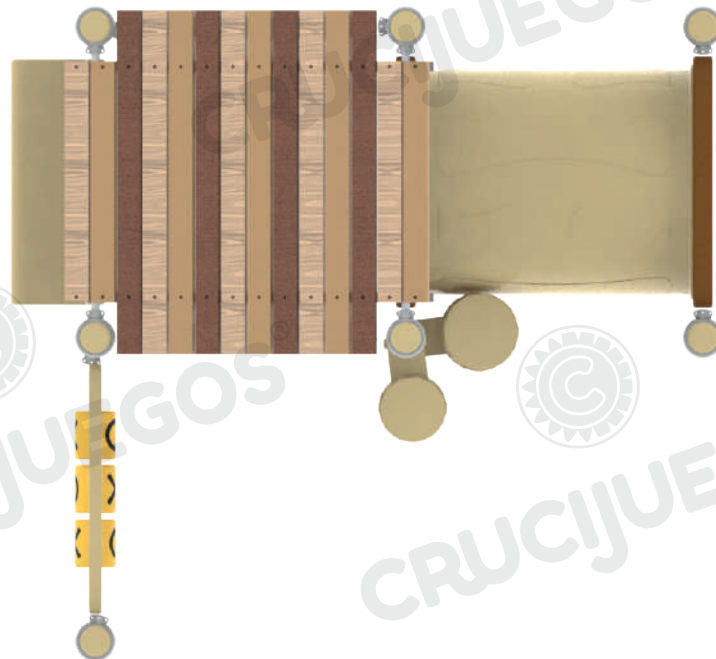

Bultos:

- ☐ 2 PATAS DE 2.4M C/TAPA (una c/tambores) - blanco
- ☐ 2 PATAS DE 1.85M C/TAPA - blanco
- ☐ 1 PAQUETE DE 3 PATAS DE 1.2M C/TAPA - blanco
- ☐ 6 CAÑOS P/MARCO ENTRADA ROT. (2 bultos)
- ☐ 1 ESTRUCTURA DE CAÑO 40X40 C/TABLAS SIMIL MADERA Y 2 CAÑOS P/MORDAZAS P/TECHO - blanco
- ☐ 1 MARCO TATETI C/KIT DE CILINDROS Y 2 CAÑOS P/MORDAZAS - beige y amarillo
- ☐ 1 MARCO ENTRADA ROT. - marrón
- ☐ 1 TUBO DE GATEO (2 marcos entrada rot marrón y 1 recta beige)
- ☐ 1 BANCO CALESITA C/PLANCHUELAS - beige
- ☐ 1 CAJA C/MORDAZAS
- ☐ 1 CAJA C/BULONERÍA Y POMOS

CONJUNTO MORDAZAS	CONJUNTO ACCESORIO
Tornillos mediano 30mm + tuerca + arandela x2uni Mordazas x2uni	Tornillos corto 15mm + tuerca + arandela x2uni Tornillos largo 50mm + tuerca + arandela x1uni Accesorio x2uni
Los caños que van en los accesorios siempre llevan agujero de mecha 7mm.	

	30 varillas roscadas
	2 pomos
	18 mordazas
	20 acc. de mordazas

Total de bultos: 14