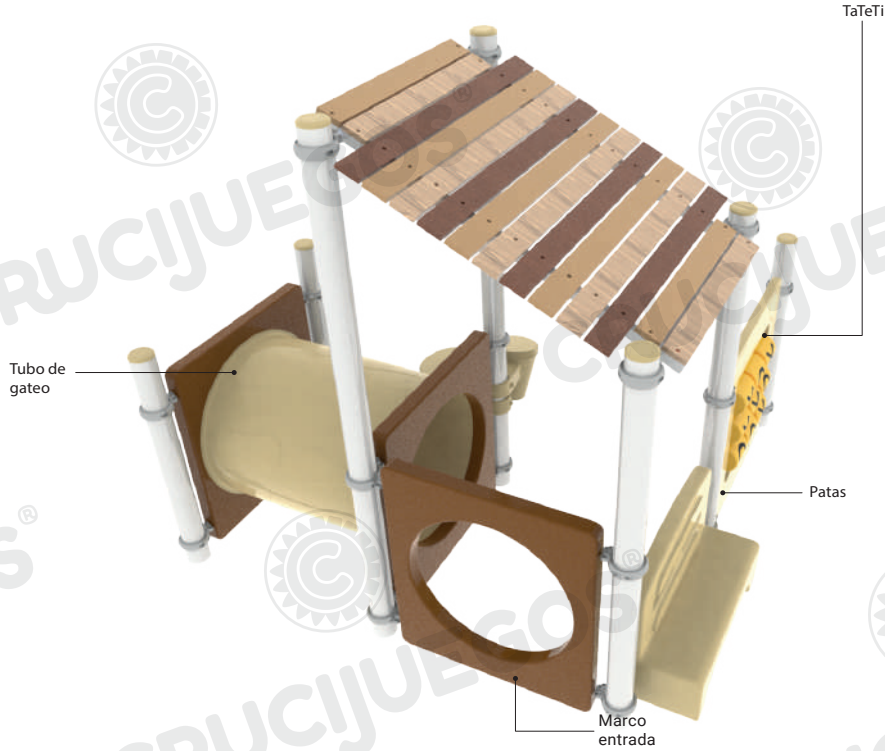

Componentes:

Producto preparado para abrocar

Área de seguridad

Los juegos requieren de un espacio mínimo para su uso. Este espacio comprende el volumen ocupado por el juego y además una serie de espacios que deben mantenerse libres de obstáculos para asegurar el libre desplazamiento y seguridad de los niños.